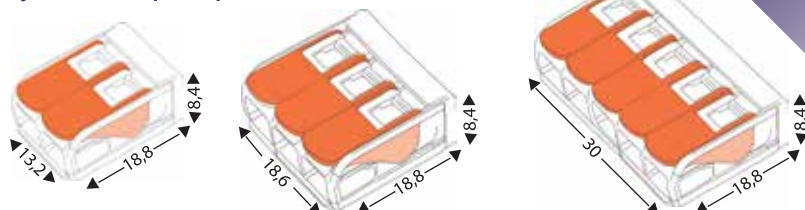

### Преимущества:

- Быстрота монтажа
- Многоразовое использование
- Компактные размеры

	Артикул	Модель	Подключаемые провода	Диапазон сечений	Габаритные размеры, мм
	800492	GTER4-02	2	0,08-4 мм <sup>2</sup>	8,4x18,8x13,2
	800493	GTER4-03	3	0,08-4 мм <sup>2</sup>	8,4x18,6x18,8
	800494	GTER4-05	5	0,08-4 мм <sup>2</sup>	8,4x18,6x30,0